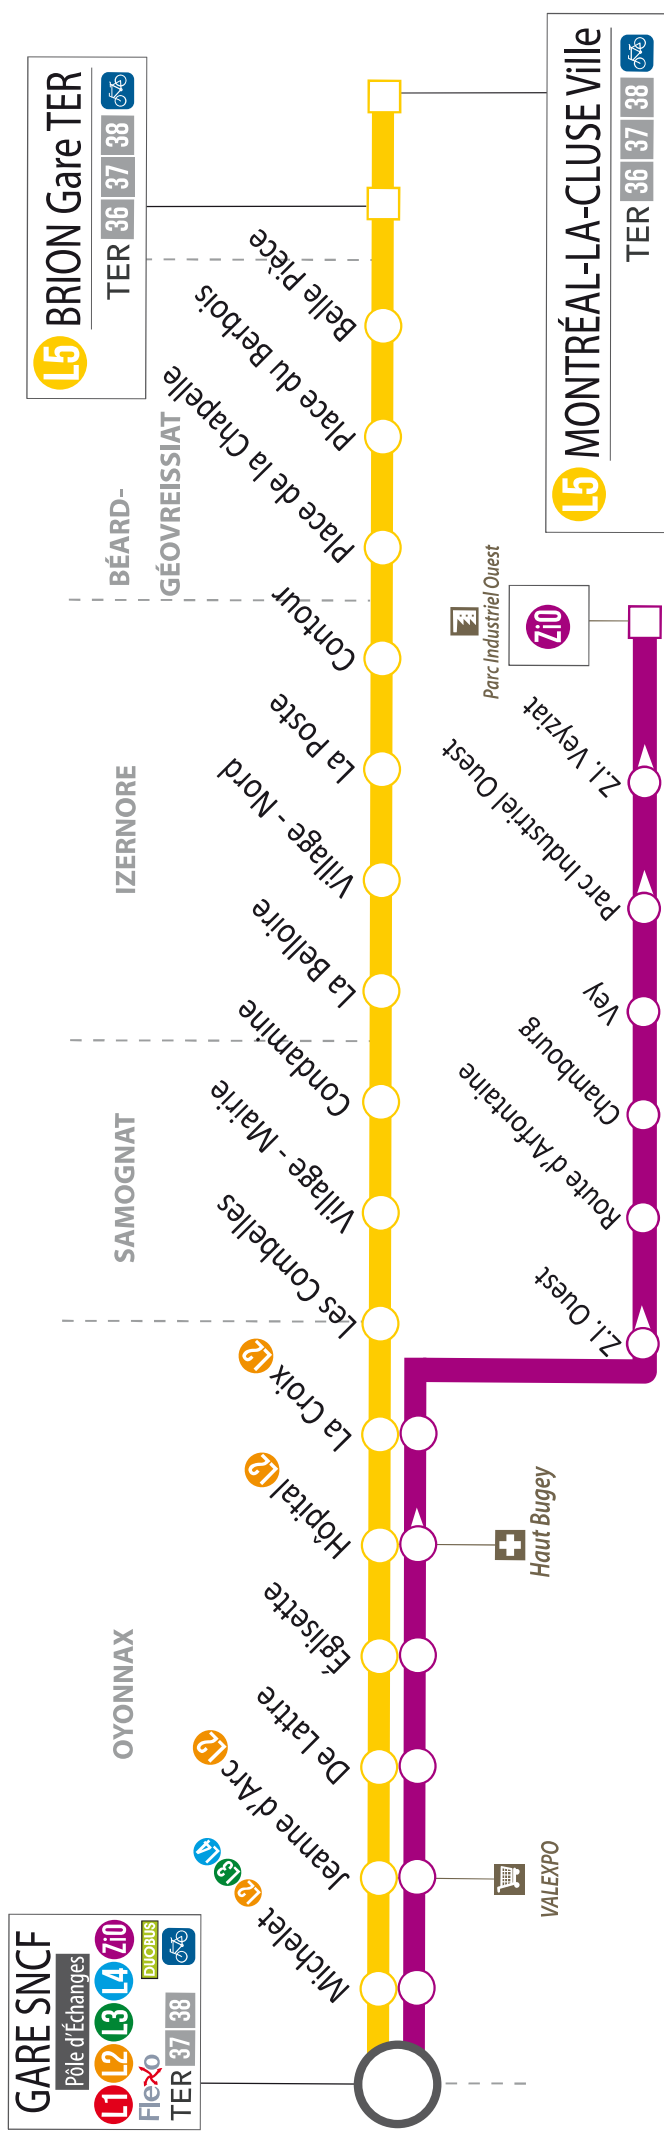

LIGNE 5

Z10

Oyonnax (Gare SNCF) <> Izernore <> Zi Veyziat <> Montréal-la-Cluse

du lundi au vendredi toute l'année,
sauf les 3 premières semaines d'août

OYONNAX - GARE SNCF	07:30*	11:45*	13:00	17:30
Michelet	07:32	11:47	13:02	17:32
Jeanne d'Arc	07:33	11:48	13:03	17:33
De Lattre	07:34	11:49	13:04	17:34
Eglisette	07:35	11:50	13:05	17:35
Hopital	07:37	11:52	13:07	17:37
VEYZIAT LA CROIX	07:39	11:54	13:09	17:39
ZIOuest	07:40	11:55	13:10	17:40
Rte d'Arfontaine	07:41	11:56	13:11	17:41
Chambourg	07:42	11:57	13:12	17:42
Vey	07:43	11:58	13:13	17:43
Parc Ind Ouest	07:44	11:59	13:14	17:44
ZI VEYZIAT	07:45	12:00	13:15	17:45
Les Combelles	-	-	13:20	17:50
Samognat Village - Mairie	-	-	13:24	17:54
Samognat Condomine	-	-	13:27	17:57
Samognat - La Belloire	-	-	13:29	17:59
Izernore - Village Nord	-	-	13:32	18:02
Izernore - La poste	-	-	13:33	18:03
Izernore - Contour	-	-	13:35	18:05
Béard - Géovreissiat - Place de la Chapelle	-	-	13:38	18:08
Béard - Géovreissiat - Place du Berbois	-	-	13:42	18:12
Béard - Géovreissiat - Belle pièce	-	-	13:44	18:14
BRION - GARE TER	-	-	13:47	18:17
MONTREAL-LA-CLUSE - Ville	-	-	13:50	18:20

le samedi toute l'année, et du lundi au vendredi durant les 3 premières semaines d'août

OYONNAX - GARE SNCF	17:30
Michelet	17:32
Jeanne d'Arc	17:33
De Lattre	17:34
Eglisette	17:35
Hopital	17:37
VEYZIAT LA CROIX	17:39
Les Combelles	17:45
Samognat Village - Mairie	17:47
Samognat Condomine	17:49
Samognat - La Belloire	17:51
Izernore - Village Nord	17:54
Izernore - La poste	17:55
Izernore - Contour	17:57
Béard - Géovreissiat - Place de la Chapelle	18:00
Béard - Géovreissiat - Place du Berbois	18:04
Béard - Géovreissiat - Belle pièce	18:06
BRION - GARE TER	18:09
MONTREAL-LA-CLUSE - Ville	18:12